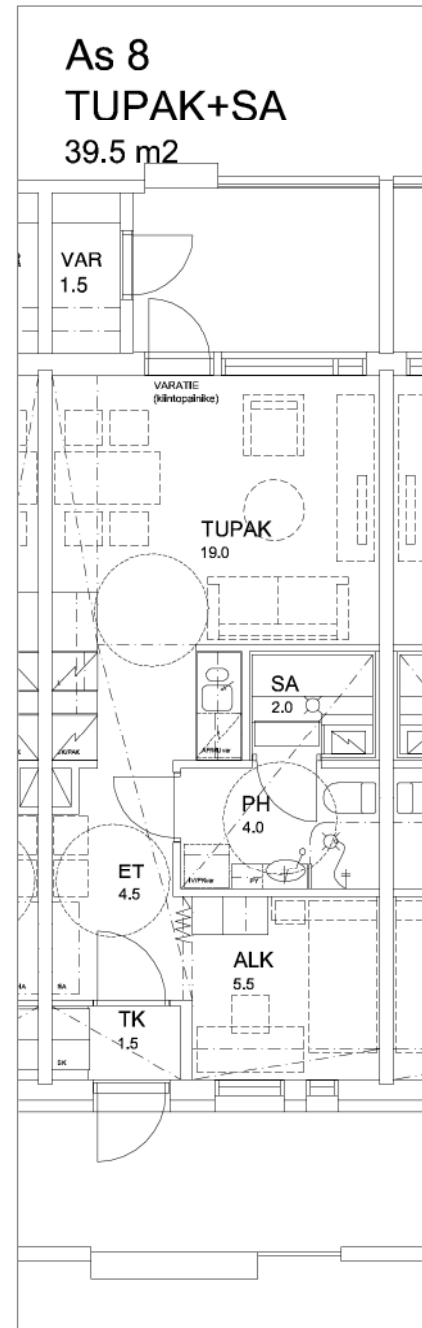

KOY OULUN METSÄTÄHTI/ Ritaharju

As 8

Tupak+sa 39.5 m²

ASUNTOPOHJAT 1:100

OULU 21.4.2010

ARKKITEHTITOIMISTO VÄISÄNEN OY

LIMINGANTIE 5 90400 OULU puh. 08-373 933 fax 08-332 222

etunimi.sukunimi@ark-vaisanen.fi