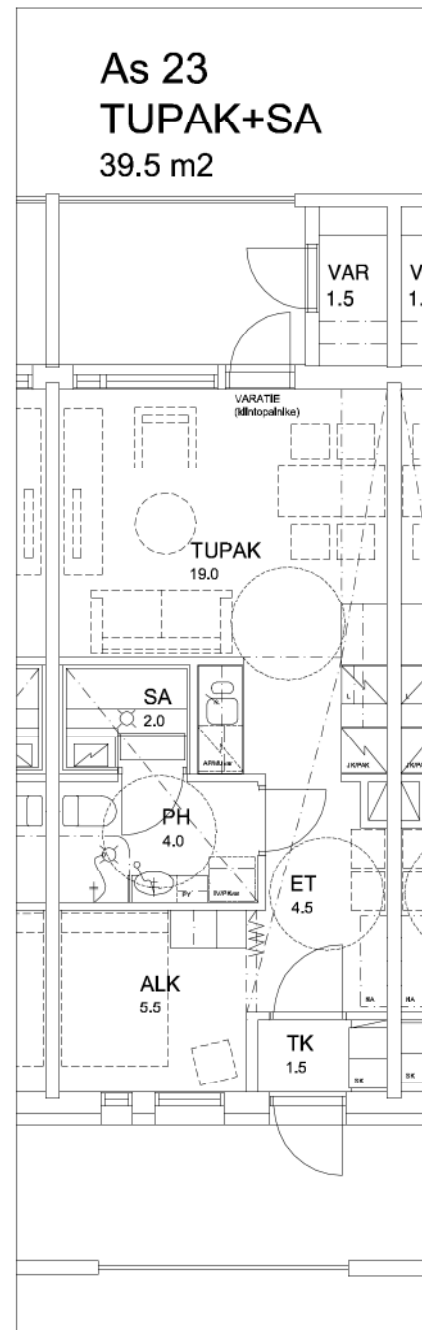

KOY OULUN METSÄTÄHTI/ Ritaharju

As 23, 25

Tupak+sa 39.5 m²

ASUNTOPOHJAT 1:100

OULU 21.4.2010

ARKKITEHTITOIMISTO VÄISÄNEN OY

LIMINGANTIE 5 90400 OULU puh. 08-373 933 fax 08-332 222

etunimi.sukunimi@ark-vaisanen.fi