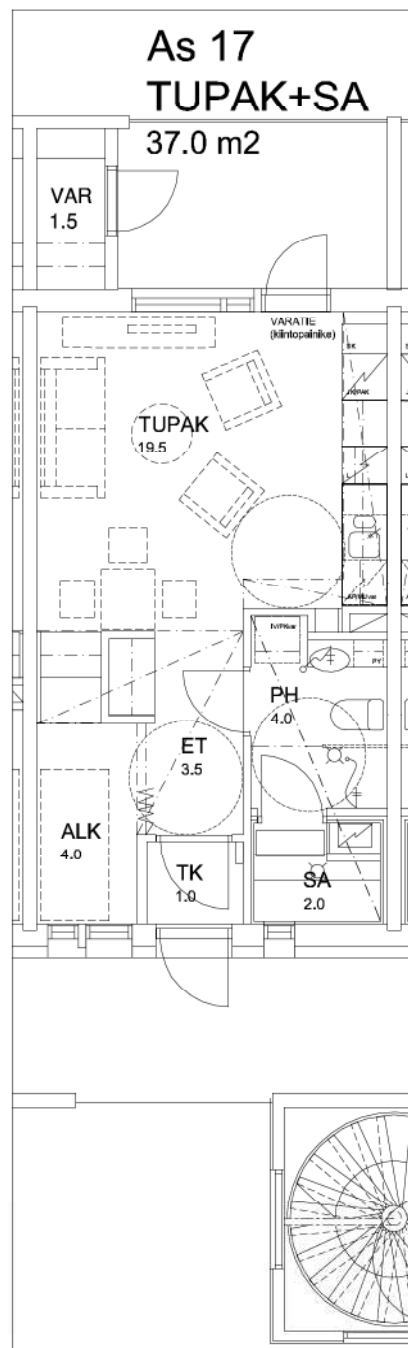

KOY OULUN METSÄTÄHTI/ Ritaharju

As 17

Tupak+sa 37 m²

ASUNTOPOHJAT 1:100

OULU 21.4.2010

ARKKITEHTITOIMISTO VÄISÄNEN OY

LIMINGANTIE 5 90400 OULU puh. 08-373 933 fax 08-332 222

etunimi.sukunimi@ark-vaisanen.fi