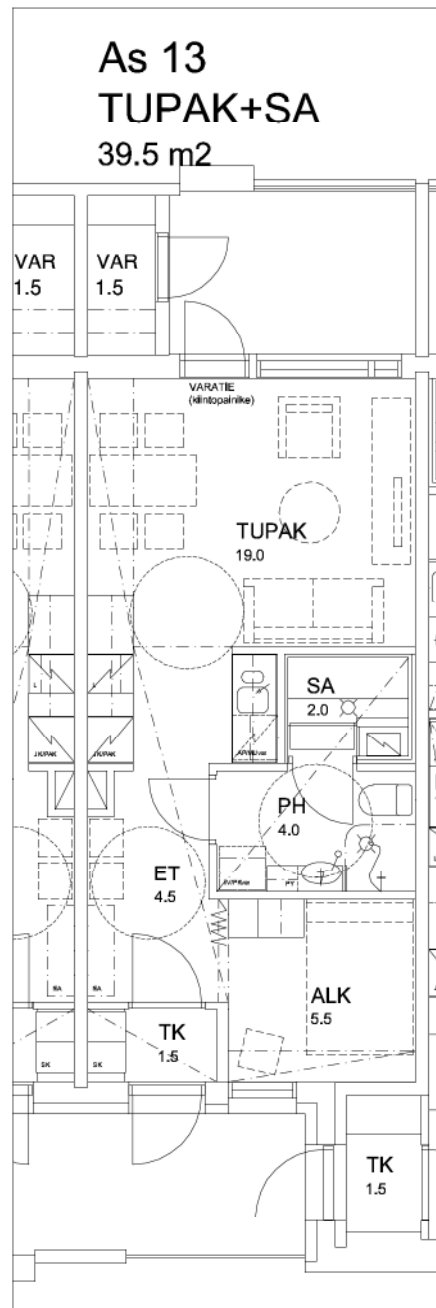

KOY OULUN METSÄTÄHTI/ Ritaharju

As 13

Tupak+sa 39.5 m²

ASUNTOPOHJAT 1:100

OULU 21.4.2010

ARKKITEHTITOIMISTO VÄISÄNEN OY

LIMINGANTIE 5 90400 OULU puh. 08-373 933 fax 08-332 222

etunimi.sukunimi@ark-vaisanen.fi