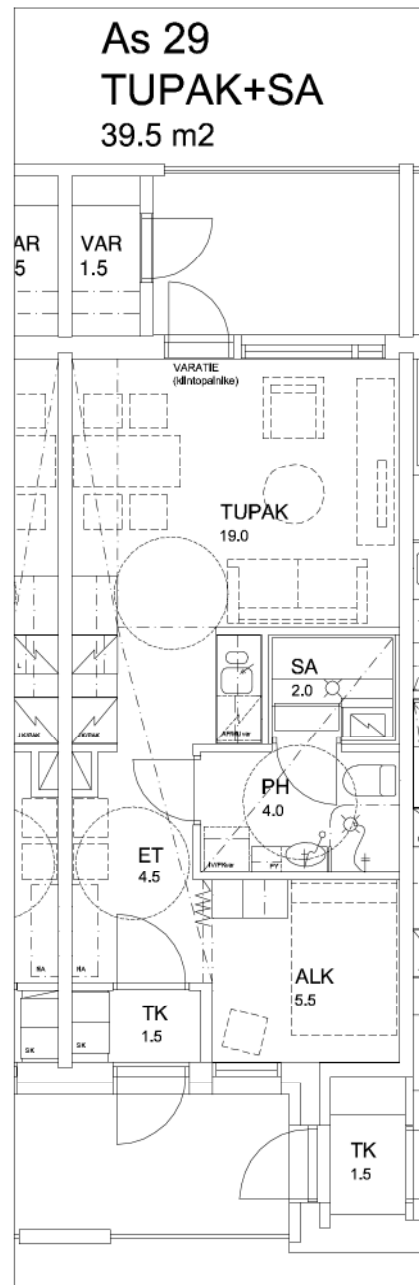

KOY OULUN METSÄTÄHTI/ Ritaharju

As 29

Tupak+sa 39.5 m²

ASUNTOPOHJAT 1:100

OULU 21.4.2010

ARKKITEHTITOIMISTO VÄISÄNEN OY

LIMINGANTIE 5 90400 OULU puh. 08-373 933 fax 08-332 222

etunimi.sukunimi@ark-vaisanen.fi