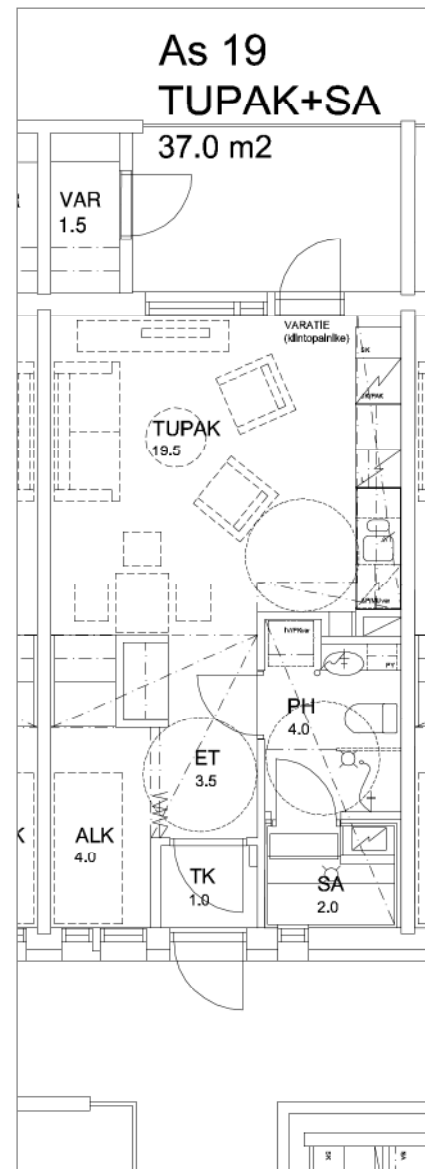

KOY OULUN METSÄTÄHTI/ Ritaharju

As 19

Tupak+sa 37 m²

ASUNTOPOHJAT 1:100

OULU 21.4.2010

ARKKITEHTITOIMISTO VÄISÄNEN OY

LIMINGANTIE 5 90400 OULU puh. 08-373 933 fax 08-332 222

etunimi.sukunimi@ark-vaisanen.fi