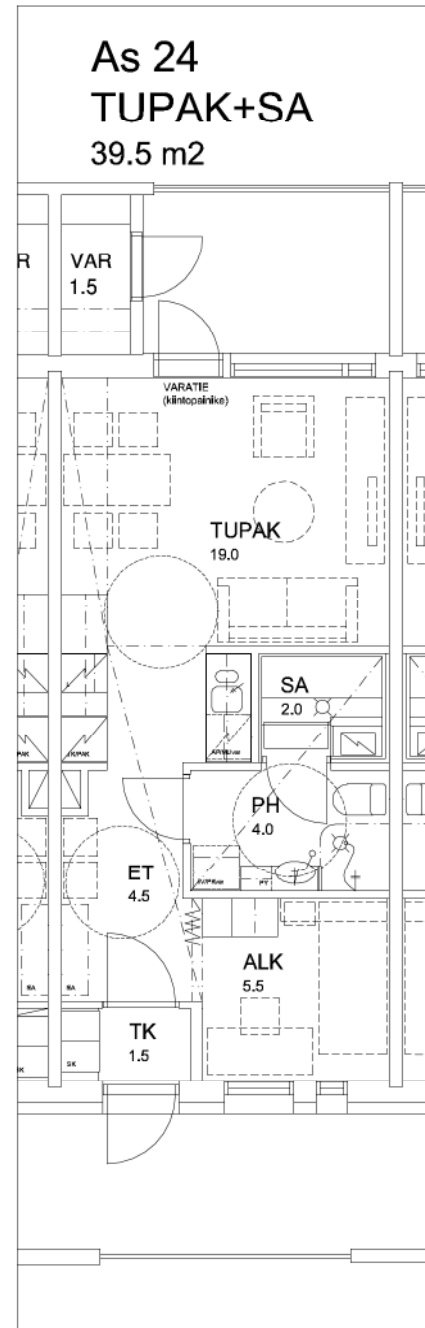

KOY OULUN METSÄTÄHTI/ Ritaharju

As 24

Tupak+sa 39.5 m²

ASUNTOPOHJAT 1:100

OULU 21.4.2010

ARKKITEHTITOIMISTO VÄISÄNEN OY

LIMINGANTIE 5 90400 OULU puh. 08-373 933 fax 08-332 222

etunimi.sukunimi@ark-vaisanen.fi