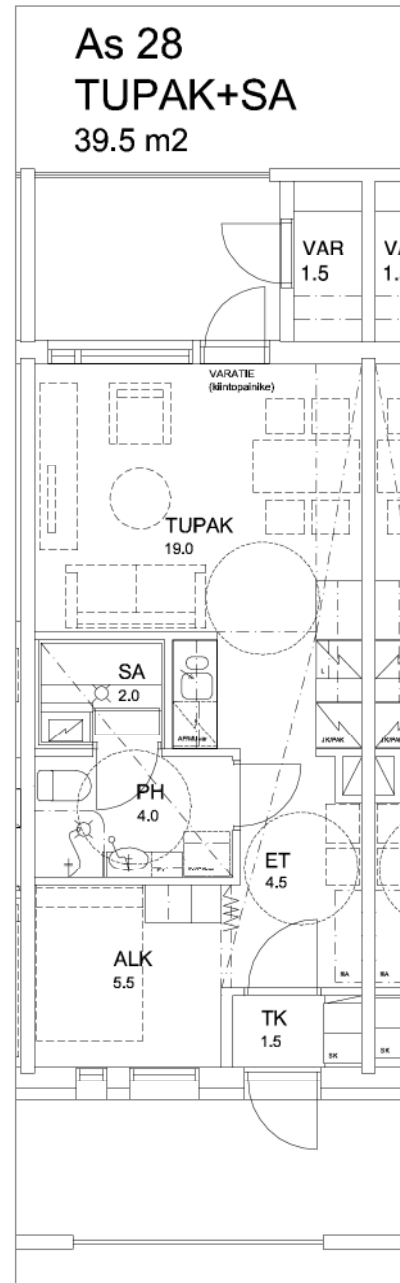

KOY OULUN METSÄTÄHTI/ Ritaharju

As 28

Tupak+sa 39.5 m²

ASUNTOPOHJAT 1:100

OULU 21.4.2010

ARKKITEHTITOIMISTO VÄISÄNEN OY

LIMINGANTIE 5 90400 OULU puh. 08-373 933 fax 08-332 222

etunimi.sukunimi@ark-vaisanen.fi