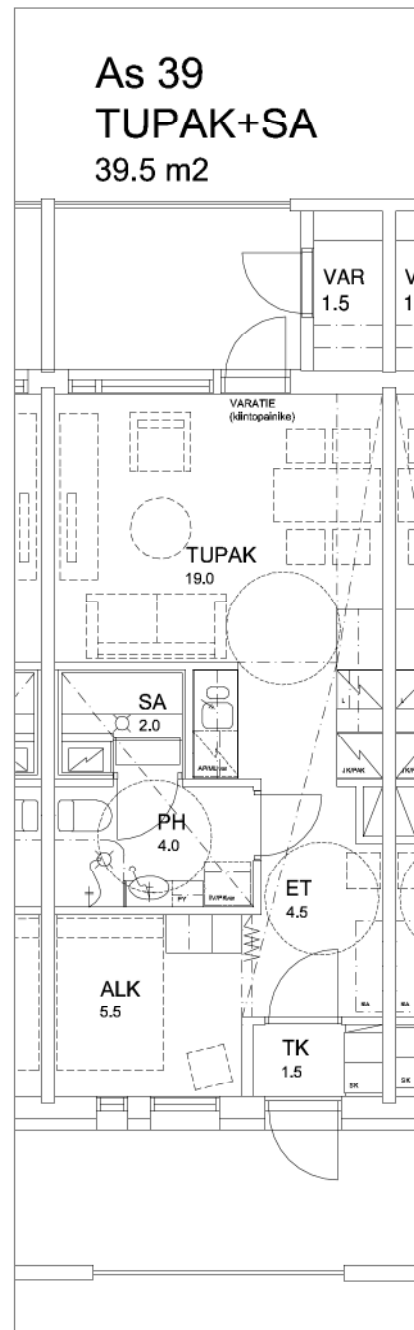

KOY OULUN METSÄTÄHTI/ Ritaharju

As 39, 41

Tupak+sa 39.5 m²

ASUNTOPOHJAT 1:100

OULU 21.4.2010

ARKKITEHTITOIMISTO VÄISÄNEN OY

LIMINGANTIE 5 90400 OULU puh. 08-373 933 fax 08-332 222

etunimi.sukunimi@ark-vaisanen.fi