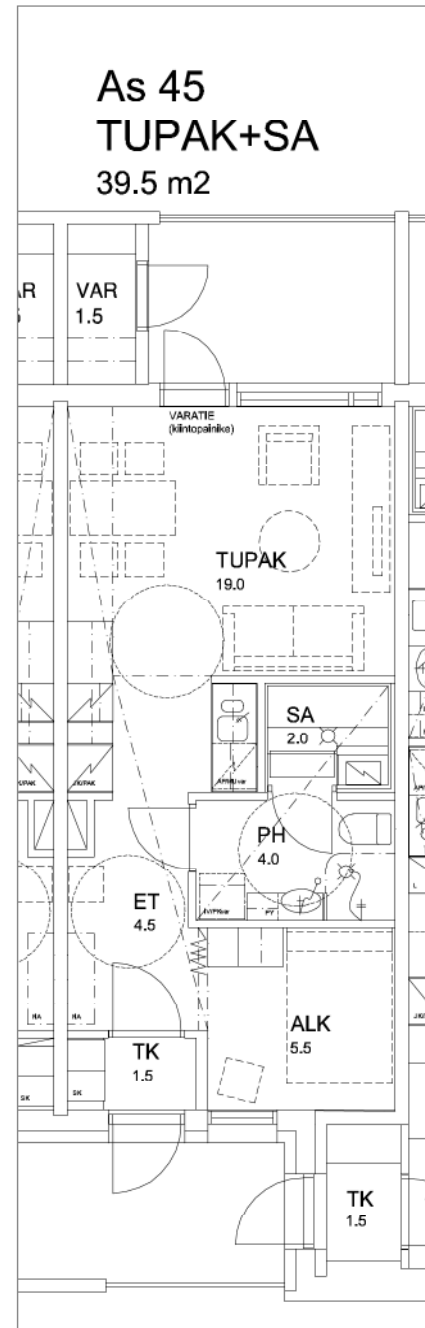

### Tupak+sa 39.5 m<sup>2</sup>

ASUNTOPOHJAT 1:100

OULU 21.4.2010