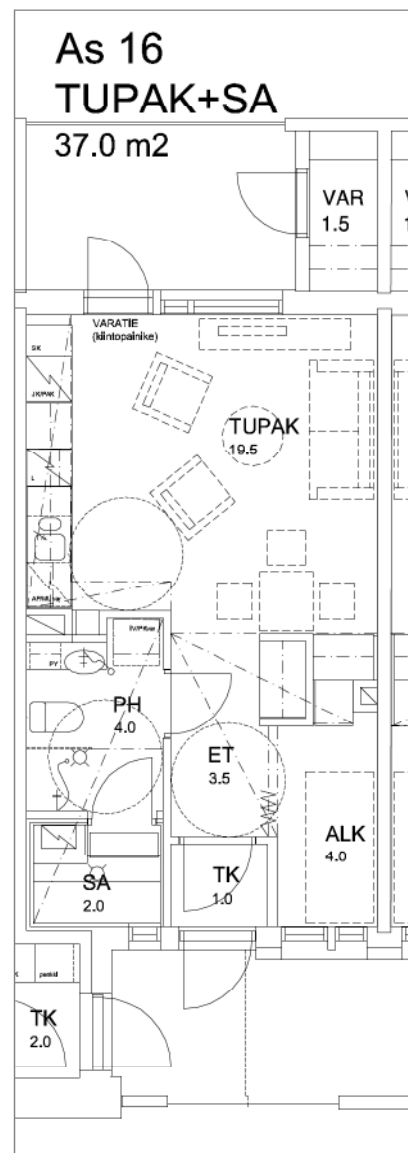

KOY OULUN METSÄTÄHTI/ Ritaharju

As 16, 32

Tupak+sa 37 m²

ASUNTOPOHJAT 1:100

OULU 21.4.2010

ARKKITEHTITOIMISTO VÄISÄNEN OY

LIMINGANTIE 5 90400 OULU puh. 08-373 933 fax 08-332 222

etunimi.sukunimi@ark-vaisanen.fi