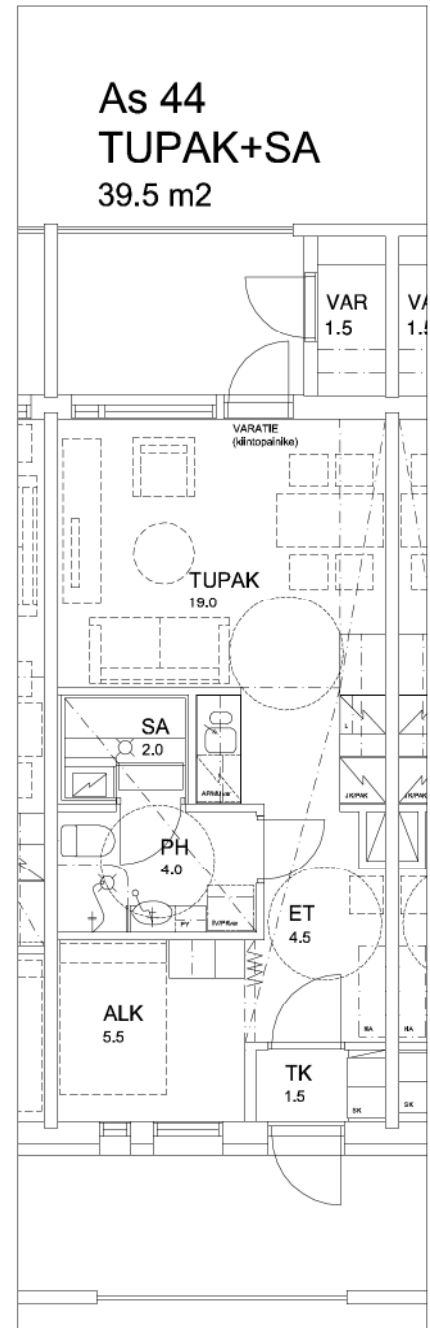

KOY OULUN METSÄTÄHTI/ Ritaharju

As 44

Tupak+sa 39.5 m²

ASUNTOPOHJAT 1:100

OULU 21.4.2010

ARKKITEHTITOIMISTO VÄISÄNEN OY

LIMINGANTIE 5 90400 OULU puh. 08-373 933 fax 08-332 222

etunimi.sukunimi@ark-vaisanen.fi