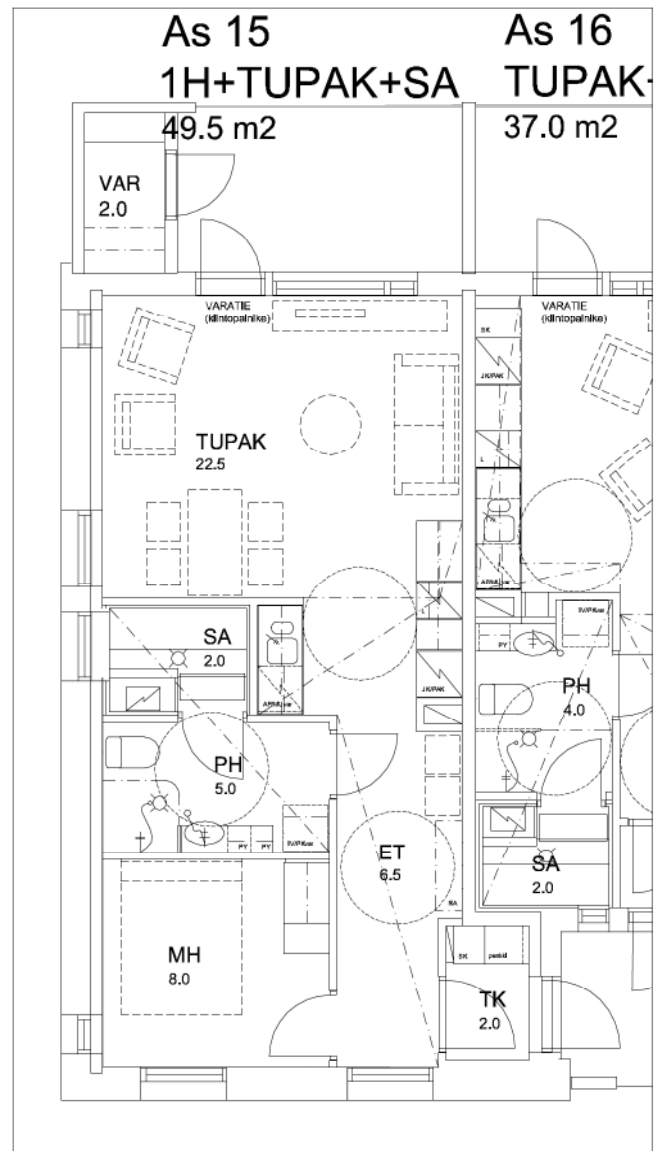

KOY OULUN METSÄTÄHTI/ Ritaharju

As 15, 31

1h+tupak+sa 49.5 m²

ASUNTOPOHJAT 1:100

OULU 21.4.2010

ARKKITEHTITOIMISTO VÄISÄNEN OY

LIMINGANTIE 5 90400 OULU puh. 08-373 933 fax 08-332 222

etunimi.sukunimi@ark-vaisanen.fi