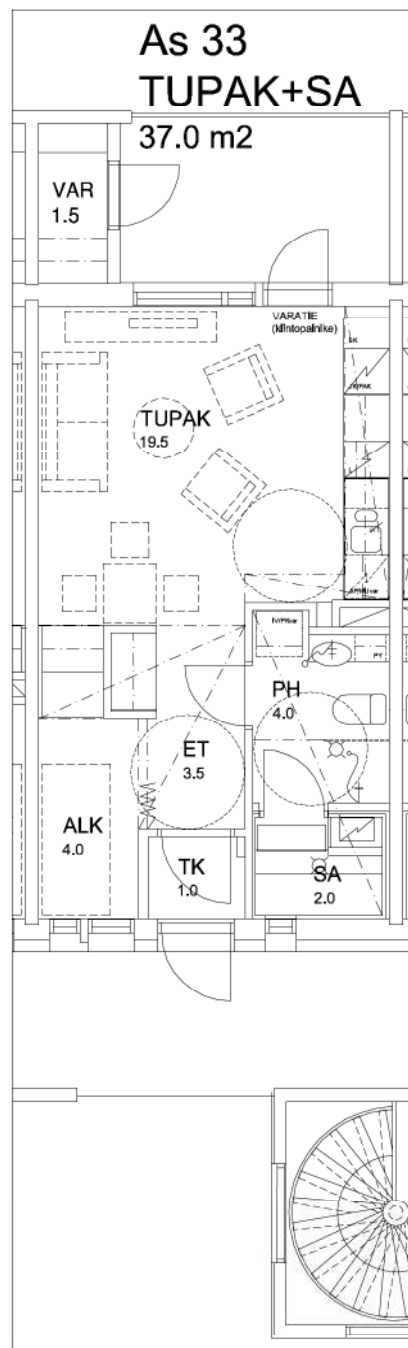

KOY OULUN METSÄTÄHTI/ Ritaharju

As 33

Tupak+sa 37 m²

ASUNTOPOHJAT 1:100

OULU 21.4.2010

ARKKITEHTITOIMISTO VÄISÄNEN OY

LIMINGANTIE 5 90400 OULU puh. 08-373 933 fax 08-332 222

etunimi.sukunimi@ark-vaisanen.fi