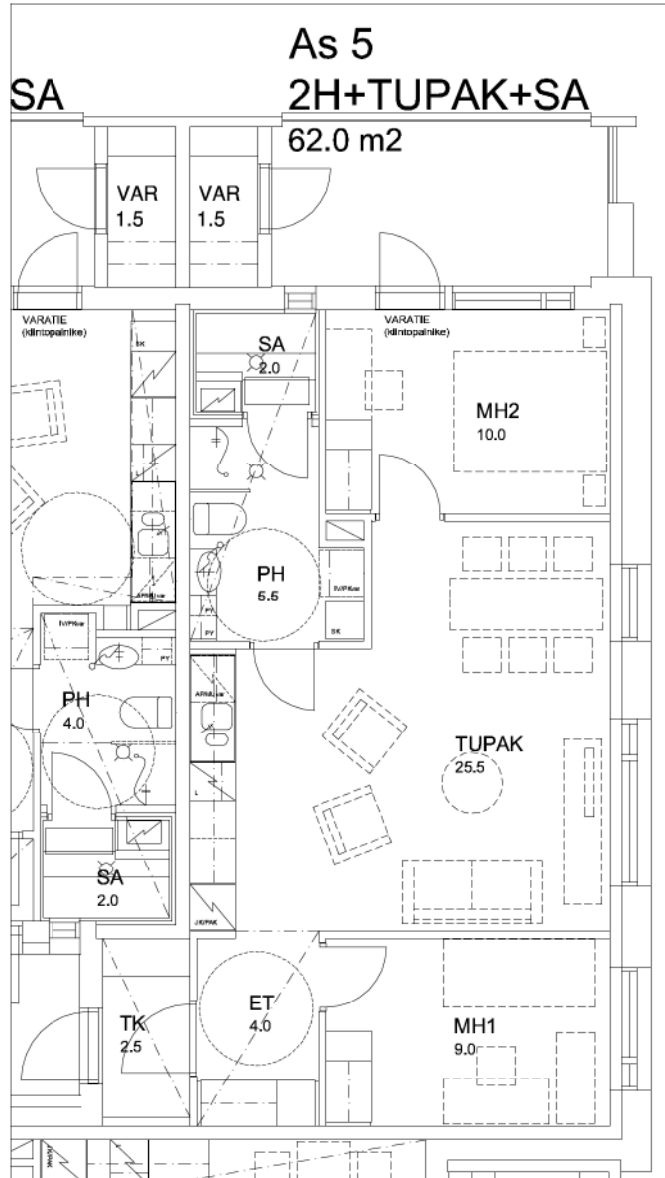

KOY OULUN METSÄTÄHTI/ Ritaharju

As 5

2h+tupak+sa 62 m²

ASUNTOPOHJAT 1:100

OULU 21.4.2010

ARKKITEHTITOIMISTO VÄISÄNEN OY

LIMINGANTIE 5 90400 OULU puh. 08-373 933 fax 08-332 222

etunimi.sukunimi@ark-vaisanen.fi