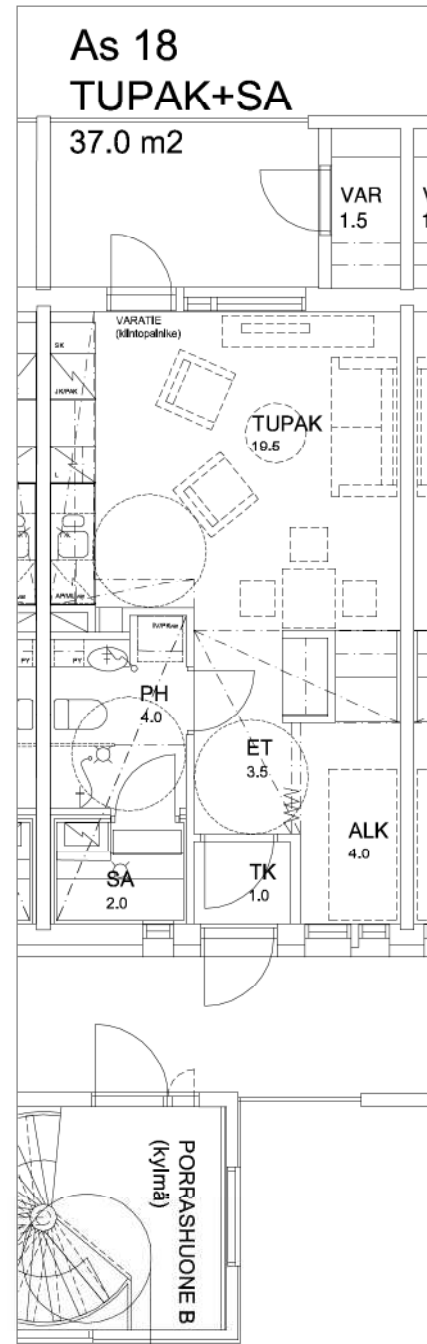

KOY OULUN METSÄTÄHTI/ Ritaharju

As 18

Tupak+sa 37 m²

ASUNTOPOHJAT 1:100

OULU 21.4.2010

ARKKITEHTITOIMISTO VÄISÄNEN OY

LIMINGANTIE 5 90400 OULU puh. 08-373 933 fax 08-332 222

etunimi.sukunimi@ark-vaisanen.fi