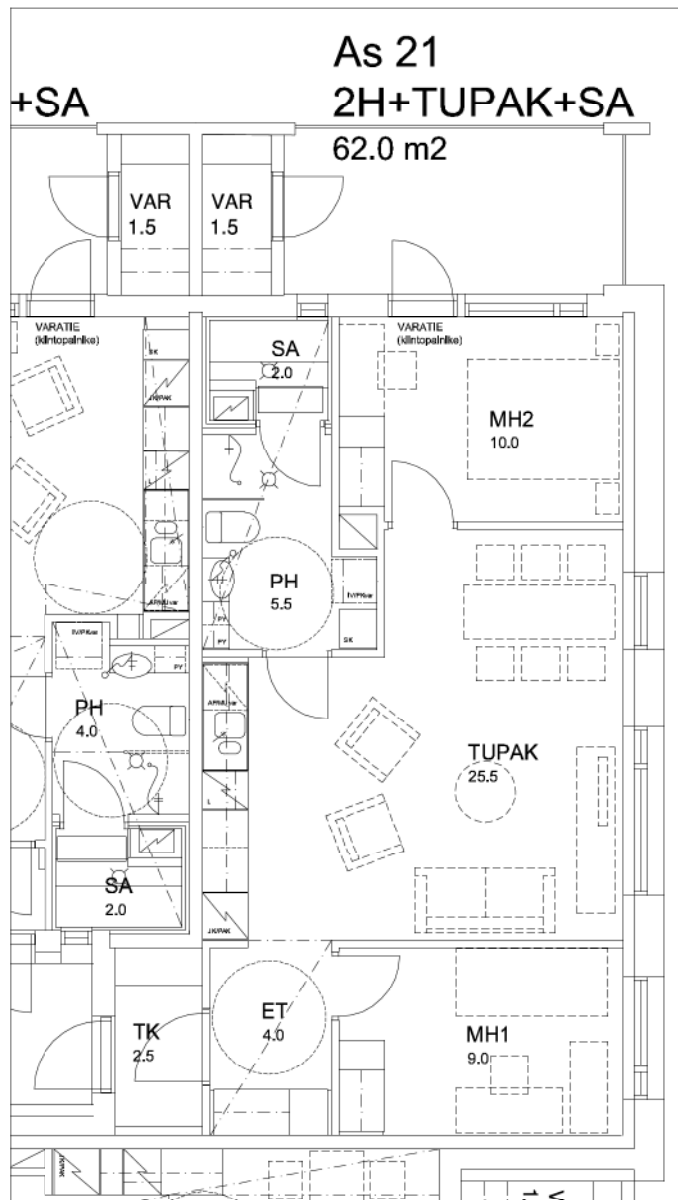

KOY OULUN METSÄTÄHTI/ Ritaharju

As 21, 37

2h+tupak+sa 62 m²

ASUNTOPOHJAT 1:100

OULU 21.4.2010

ARKKITEHTITOIMISTO VÄISÄNEN OY

LIMINGANTIE 5 90400 OULU puh. 08-373 933 fax 08-332 222

etunimi.sukunimi@ark-vaisanen.fi