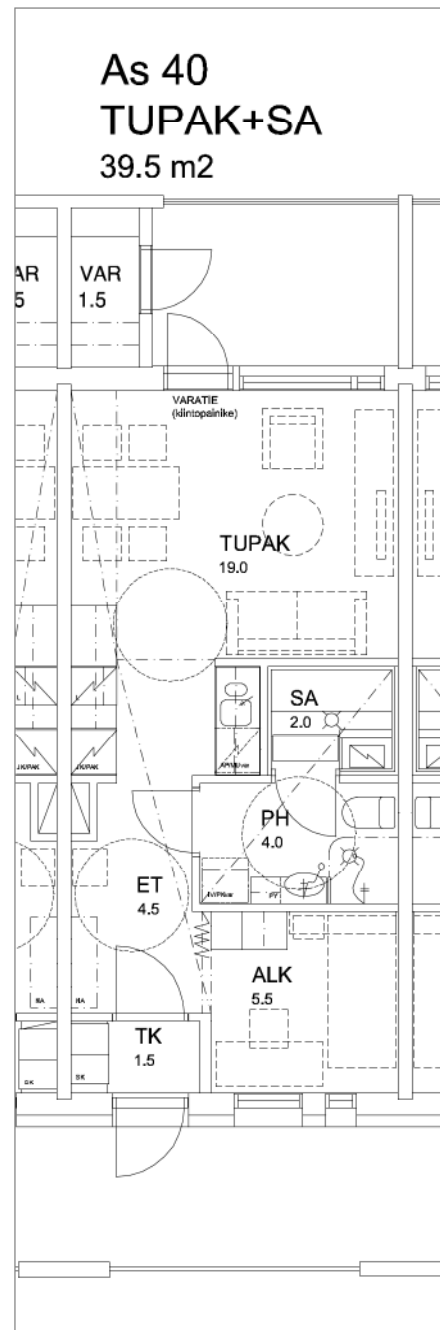

KOY OULUN METSÄTÄHTI/ Ritaharju

As 40

Tupak+sa 39.5 m²

ASUNTOPOHJAT 1:100

OULU 21.4.2010

ARKKITEHTITOIMISTO VÄISÄNEN OY

LIMINGANTIE 5 90400 OULU puh. 08-373 933 fax 08-332 222

etunimi.sukunimi@ark-vaisanen.fi