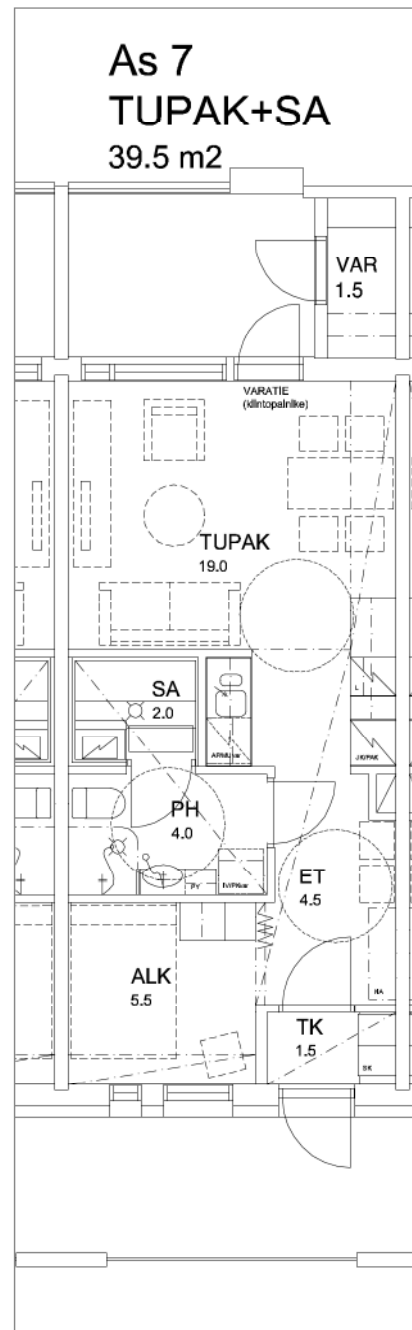

KOY OULUN METSÄTÄHTI/ Ritaharju

As 7, 9

Tupak+sa 39.5 m²

ASUNTOPOHJAT 1:100

OULU 21.4.2010

ARKKITEHTITOIMISTO VÄISÄNEN OY

LIMINGANTIE 5 90400 OULU puh. 08-373 933 fax 08-332 222

etunimi.sukunimi@ark-vaisanen.fi