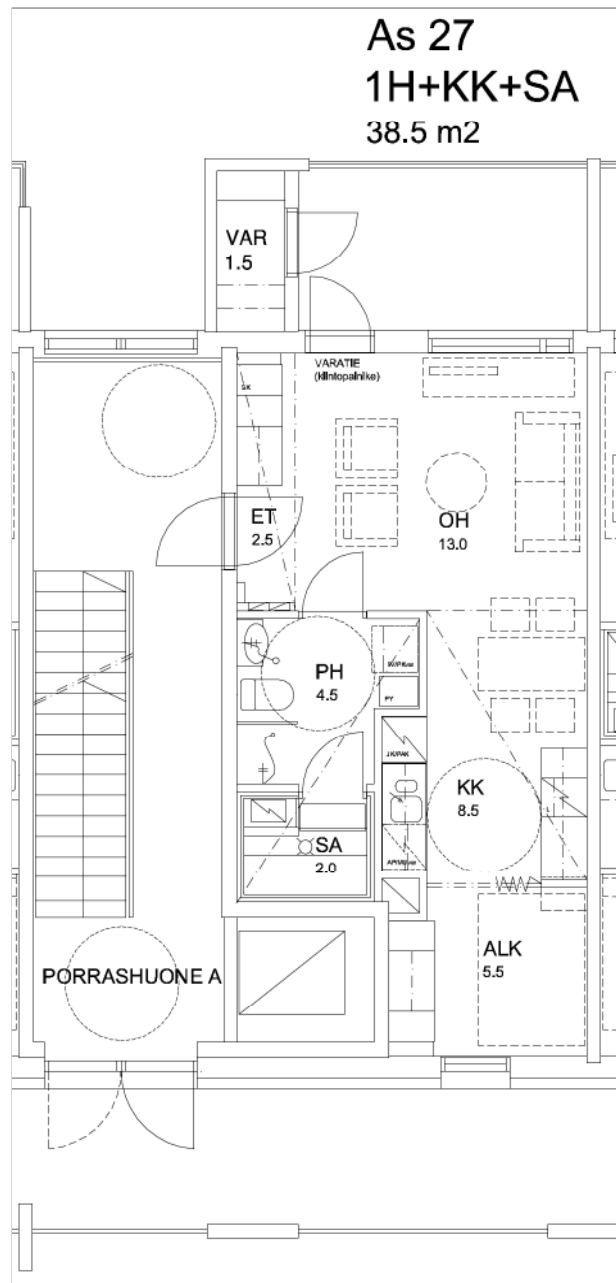

KOY OULUN METSÄTÄHTI/ Ritaharju

As 27

1h+kk+sa 38.5 m²

ASUNTOPOHJAT 1:100

OULU 21.4.2010

ARKKITEHTITOIMISTO VÄISÄNEN OY

LIMINGANTIE 5 90400 OULU puh. 08-373 933 fax 08-332 222

etunimi.sukunimi@ark-vaisanen.fi