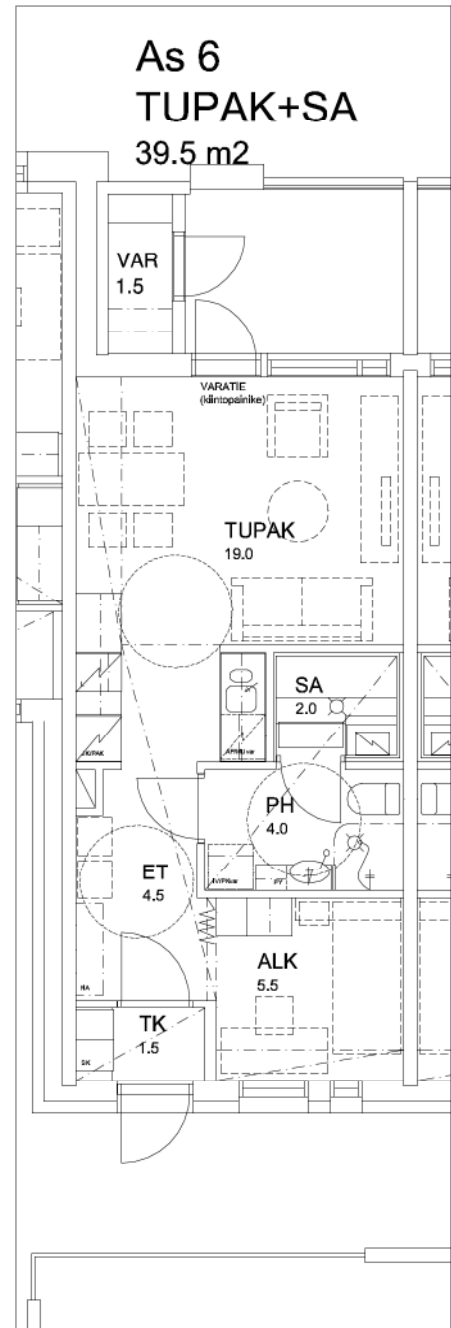

### Tupak+sa 39.5 m<sup>2</sup>

ASUNTOPOHJAT 1:100

OULU 21.4.2010