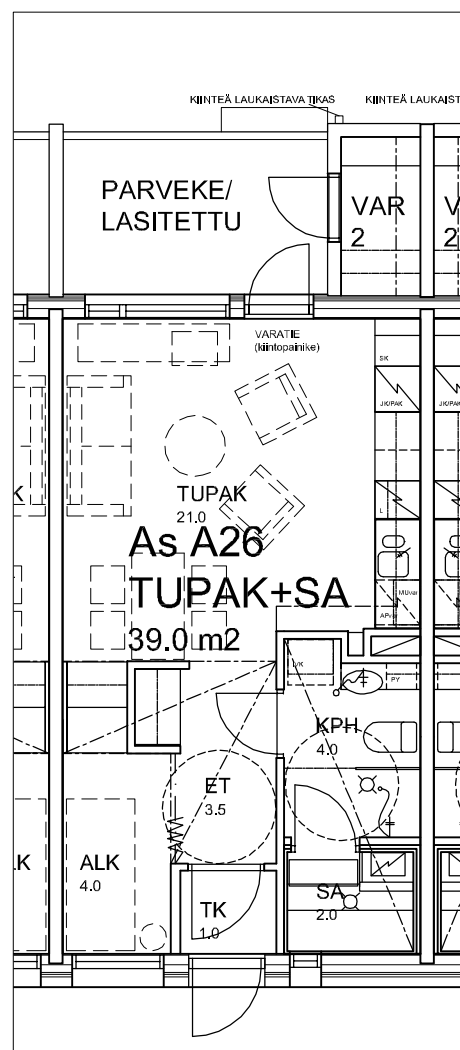

KOY OULUN METSÄTÄHTI/ Mettäpelto

As A26

tupak+sa 39 m²

ASUNTOPOHJAT 1:100

OULU 2.6.2009

ARKKITEHTITOIMISTO VÄISÄNEN OY

LIMINGANTIE 5 90400 OULU puh. 08-373 933 fax 08-332 222

etunimi.sukunimi@ark-vaisanen.fi