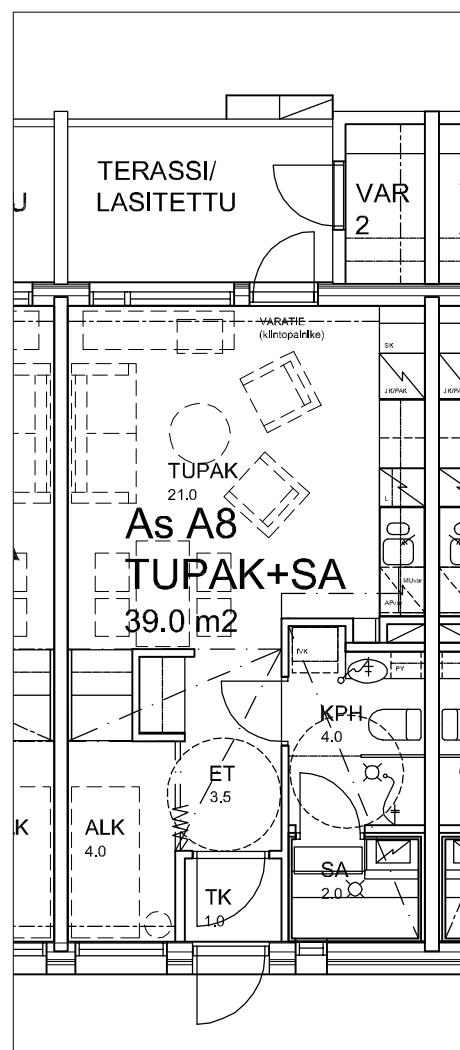

KOY OULUN METSÄTÄHTI/ Mettäpelto

As A8, A17

tupak+sa 39 m²

ASUNTOPOHJAT 1:100

OULU 2.6.2009

ARKKITEHTITOIMISTO VÄISÄNEN OY

LIMINGANTIE 5 90400 OULU puh. 08-373 933 fax 08-332 222

etunimi.sukunimi@ark-vaisanen.fi