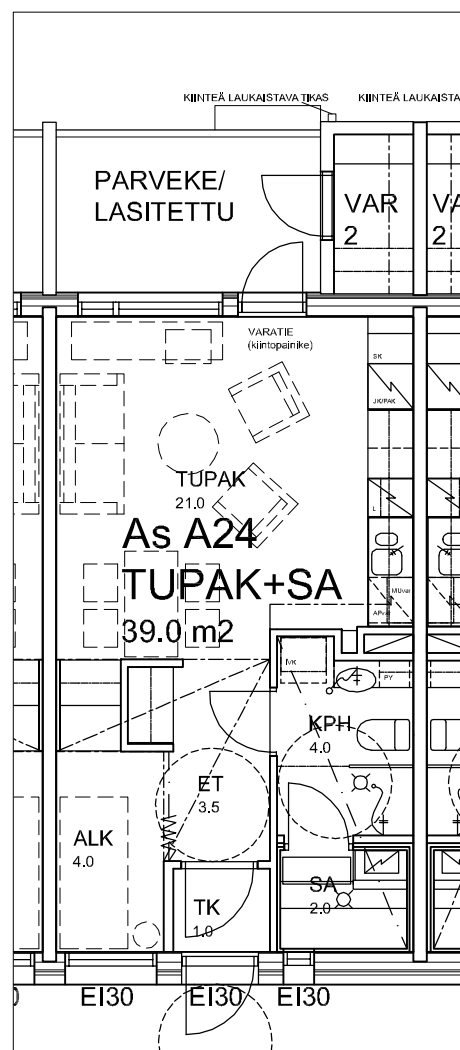

KOY OULUN METSÄTÄHTI/ Mettäpelto

As A24

tupak+sa 39 m²

ASUNTOPOHJAT 1:100

OULU 2.6.2009

ARKKITEHTITOIMISTO VÄISÄNEN OY

LIMINGANTIE 5 90400 OULU puh. 08-373 933 fax 08-332 222

etunimi.sukunimi@ark-vaisanen.fi