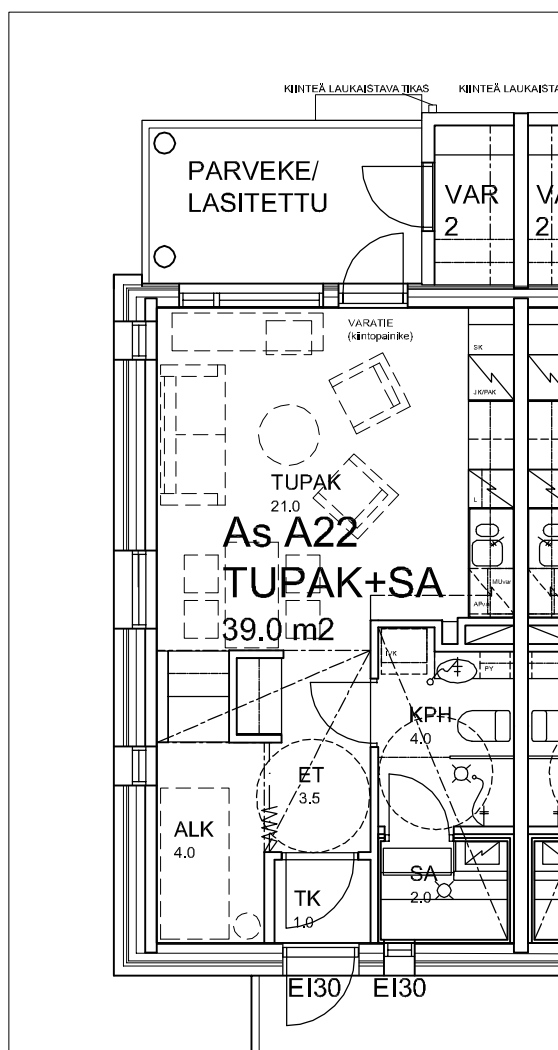

KOY OULUN METSÄTÄHTI/ Mettäpelto

As A22

tupak+sa 39 m²

ASUNTOPOHJAT 1:100

OULU 2.6.2009

ARKKITEHTITOIMISTO VÄISÄNEN OY

LIMINGANTIE 5 90400 OULU puh. 08-373 933 fax 08-332 222

etunimi.sukunimi@ark-vaisanen.fi