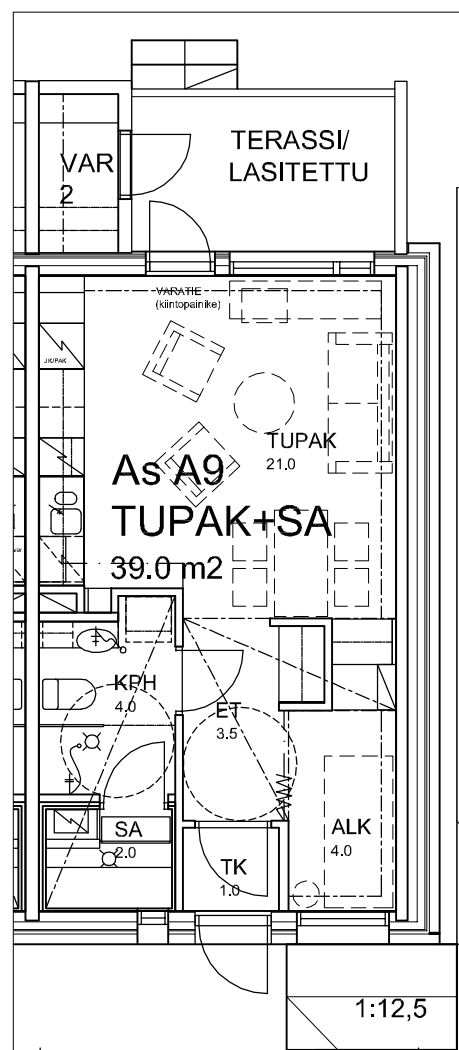

KOY OULUN METSÄTÄHTI/ Mettäpelto

As A9, A18

tupak+sa 39 m²

ASUNTOPOHJAT 1:100

OULU 2.6.2009

ARKKITEHTITOIMISTO VÄISÄNEN OY

LIMINGANTIE 5 90400 OULU puh. 08-373 933 fax 08-332 222

etunimi.sukunimi@ark-vaisanen.fi