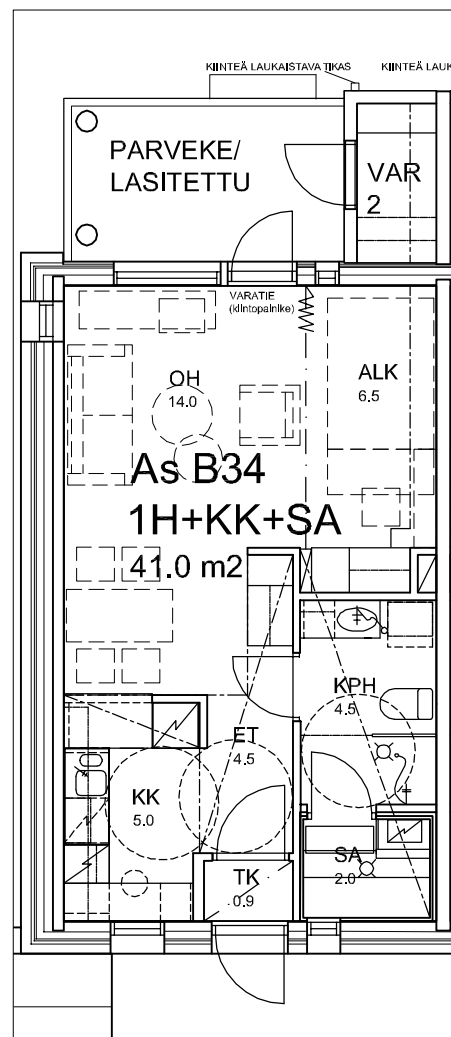

KOY OULUN METSÄTÄHTI/ Mettäpelto

As B34

1h+kk+sa 41 m²

ASUNTOPOHJAT 1:100

OULU 2.6.2009

ARKKITEHTITOIMISTO VÄISÄNEN OY

LIMINGANTIE 5 90400 OULU puh. 08-373 933 fax 08-332 222

etunimi.sukunimi@ark-vaisanen.fi