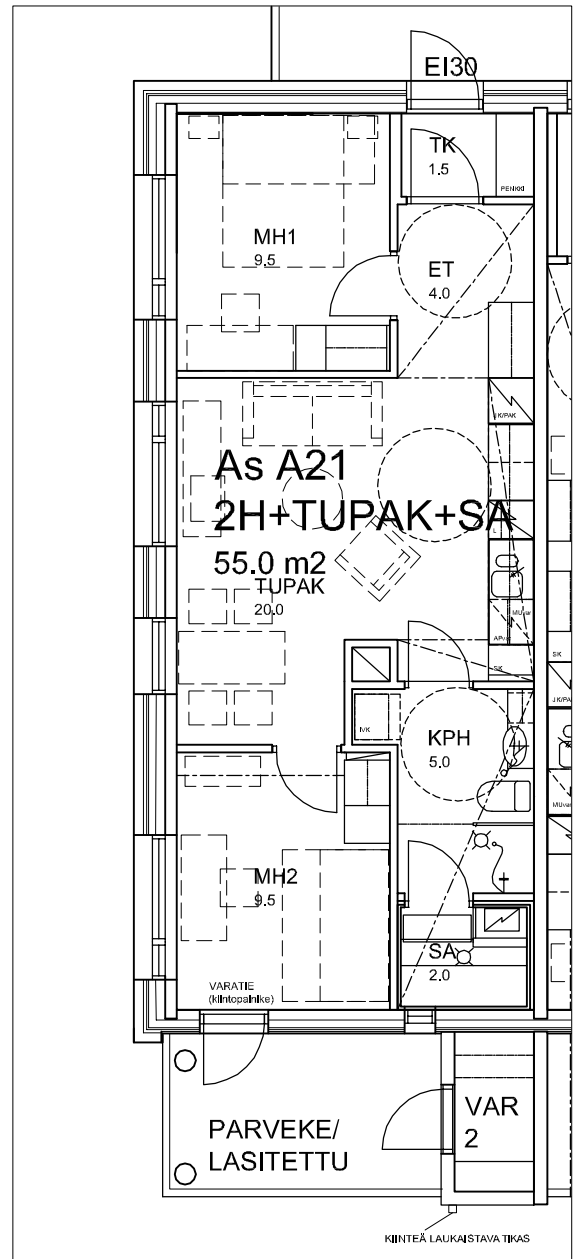

KOY OULUN METSÄTÄHTI/ Mettäpelto

As A21

2h+tupak+sa 55 m²

ASUNTOPOHJAT 1:100

OULU 2.6.2009

ARKKITEHTITOIMISTO VÄISÄNEN OY

LIMINGANTIE 5 90400 OULU puh. 08-373 933 fax 08-332 222

etunimi.sukunimi@ark-vaisanen.fi