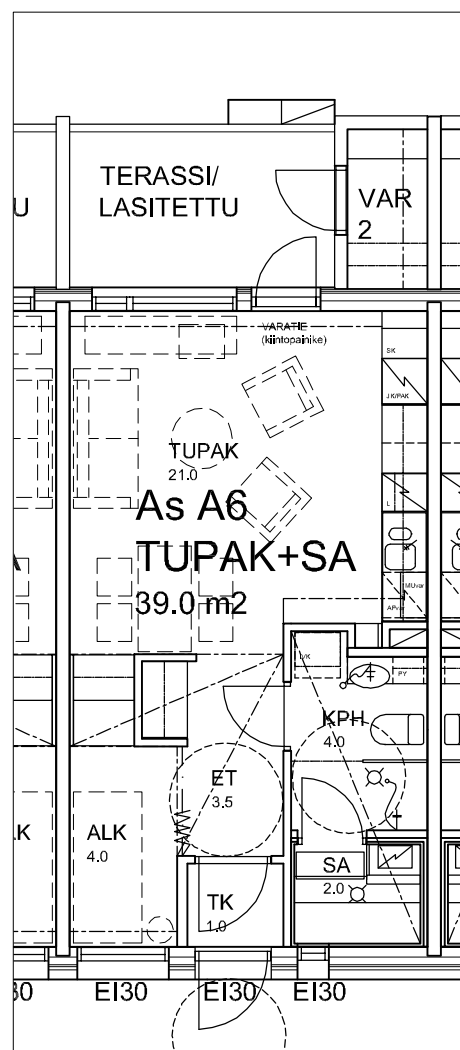

KOY OULUN METSÄTÄHTI/ Mettäpelto

As A6, A15

tupak+sa 39 m²

ASUNTOPOHJAT 1:100

OULU 2.6.2009

ARKKITEHTITOIMISTO VÄISÄNEN OY

LIMINGANTIE 5 90400 OULU puh. 08-373 933 fax 08-332 222

etunimi.sukunimi@ark-vaisanen.fi