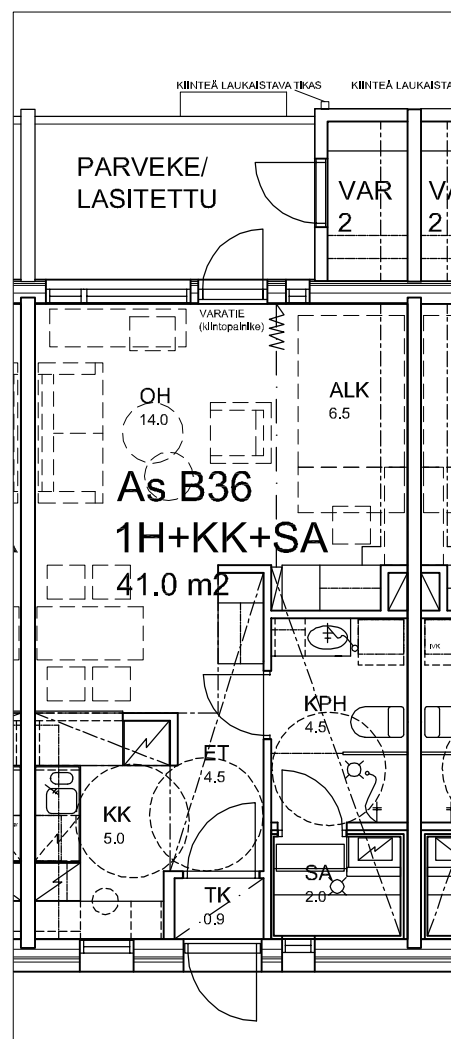

KOY OULUN METSÄTÄHTI/ Mettäpelto

As B36

1h+kk+sa 41 m²

ASUNTOPOHJAT 1:100

OULU 2.6.2009

ARKKITEHTITOIMISTO VÄISÄNEN OY

LIMINGANTIE 5 90400 OULU puh. 08-373 933 fax 08-332 222

etunimi.sukunimi@ark-vaisanen.fi