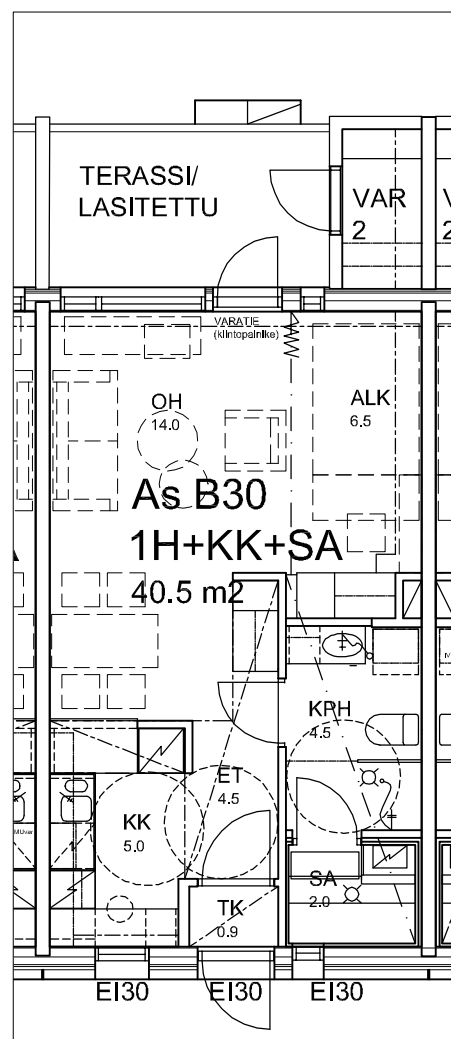

KOY OULUN METSÄTÄHTI/ Mettäpelto

As B30

1h+kk+sa 40,5 m²

ASUNTOPOHJAT 1:100

OULU 2.6.2009

ARKKITEHTITOIMISTO VÄISÄNEN OY

LIMINGANTIE 5 90400 OULU puh. 08-373 933 fax 08-332 222

etunimi.sukunimi@ark-vaisanen.fi