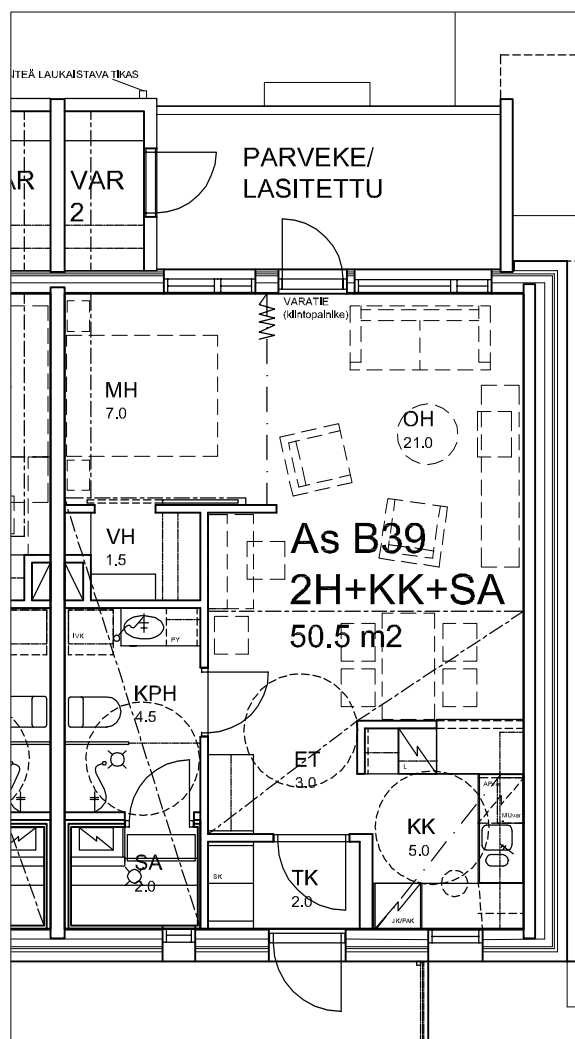

KOY OULUN METSÄTÄHTI/ Mettäpelto

As B39

2h+kk+sa 50,5 m²

ASUNTOPOHJAT 1:100

OULU 2.6.2009

ARKKITEHTITOIMISTO VÄISÄNEN OY

LIMINGANTIE 5 90400 OULU puh. 08-373 933 fax 08-332 222

etunimi.sukunimi@ark-vaisanen.fi