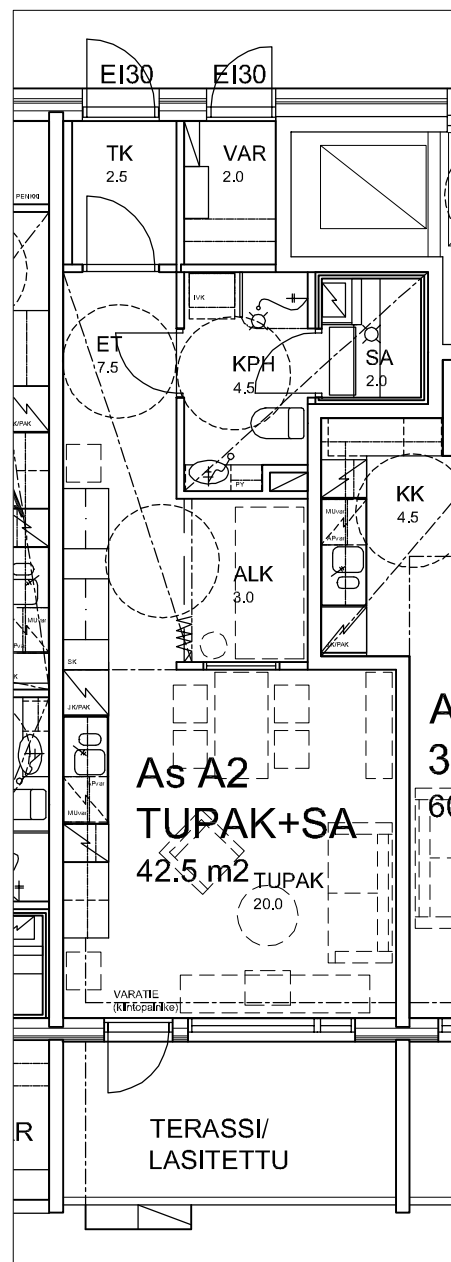

# KOY OULUN METSÄTÄHTI/ Mettäpelto

As A2, A11

tupak+sa 42,5 m<sup>2</sup>

ASUNTOPOHJAT 1:100

OULU 2.6.2009