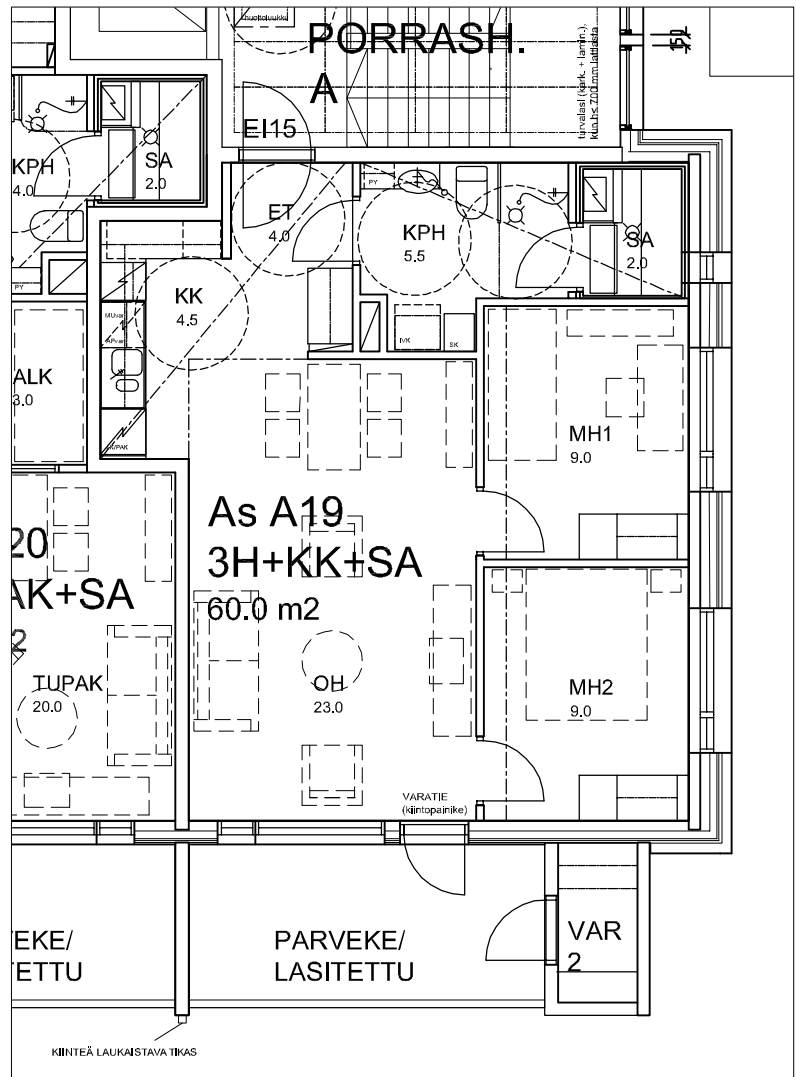

KOY OULUN METSÄTÄHTI/ Mettäpelto

As A19

3h+kk+sa 60 m²

ASUNTOPOHJAT 1:100

OULU 2.6.2009

ARKKITEHTITOIMISTO VÄISÄNEN OY

LIMINGANTIE 5 90400 OULU puh. 08-373 933 fax 08-332 222

etunimi.sukunimi@ark-vaisanen.fi