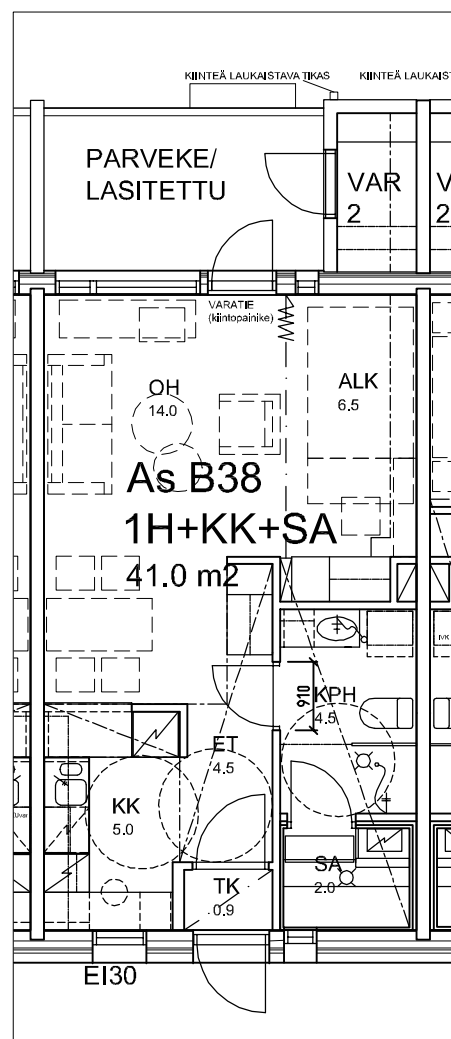

KOY OULUN METSÄTÄHTI/ Mettäpelto

As B38

1h+kk+sa 41 m²

ASUNTOPOHJAT 1:100

OULU 2.6.2009

ARKKITEHTITOIMISTO VÄISÄNEN OY

LIMINGANTIE 5 90400 OULU puh. 08-373 933 fax 08-332 222

etunimi.sukunimi@ark-vaisanen.fi