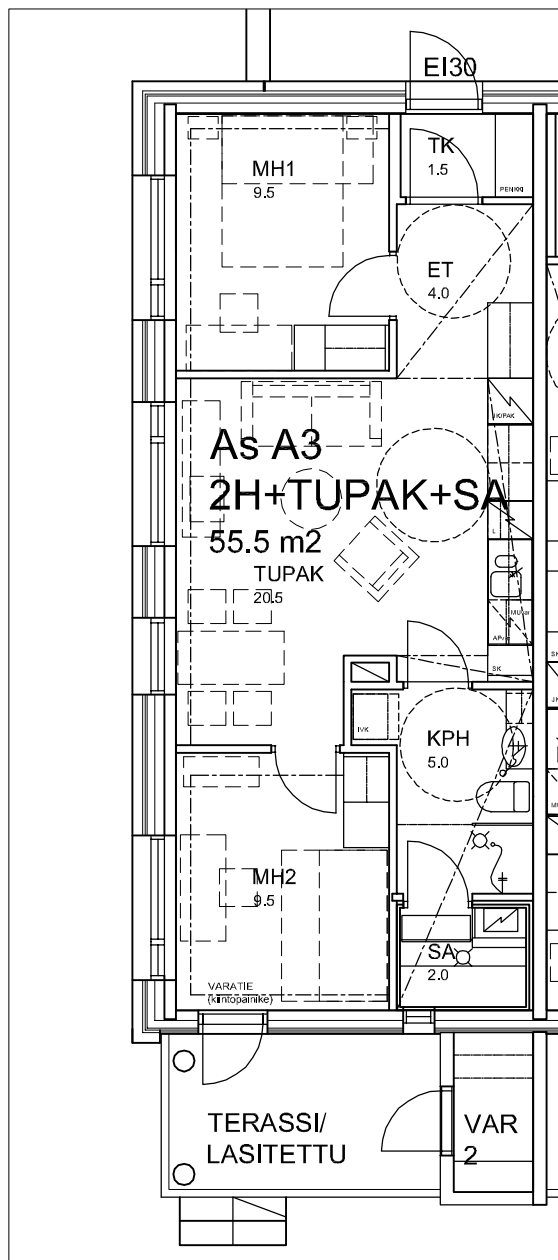

KOY OULUN METSÄTÄHTI/ Mettäpelto

As A3, A12

2h+tupak+sa 55,5 m²

ASUNTOPOHJAT 1:100

OULU 2.6.2009

ARKKITEHTITOIMISTO VÄISÄNEN OY

LIMINGANTIE 5 90400 OULU puh. 08-373 933 fax 08-332 222

etunimi.sukunimi@ark-vaisanen.fi