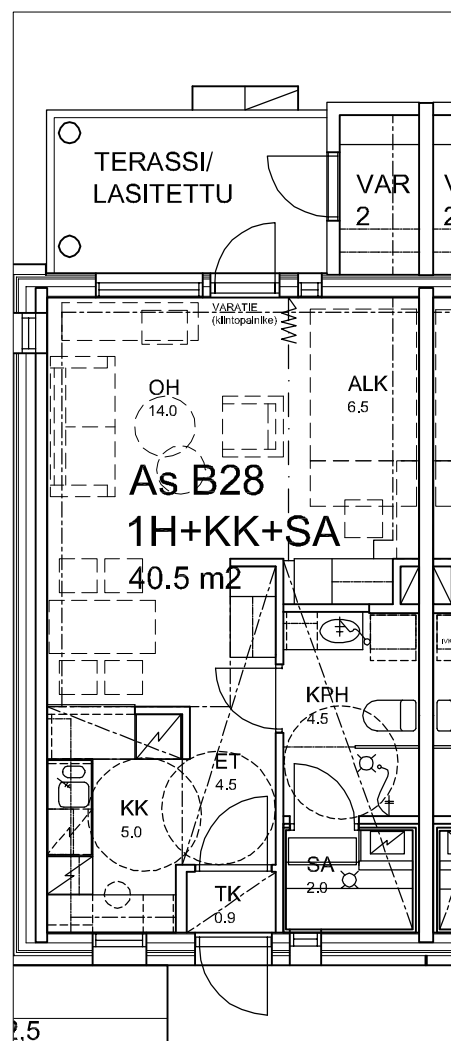

KOY OULUN METSÄTÄHTI/ Mettäpelto

As B28

1h+kk+sa 40,5 m²

ASUNTOPOHJAT 1:100

OULU 2.6.2009

ARKKITEHTITOIMISTO VÄISÄNEN OY

LIMINGANTIE 5 90400 OULU puh. 08-373 933 fax 08-332 222

etunimi.sukunimi@ark-vaisanen.fi