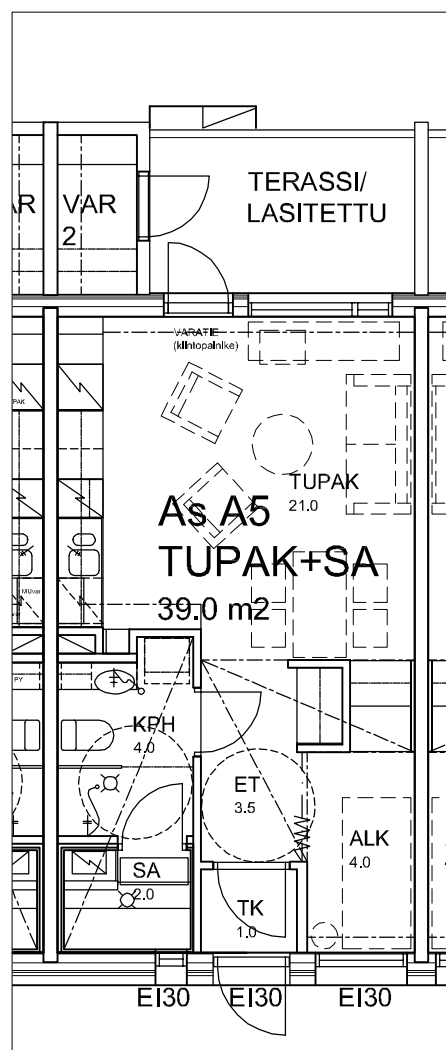

KOY OULUN METSÄTÄHTI/ Mettäpelto

As A5, A14

tupak+sa 39 m²

ASUNTOPOHJAT 1:100

OULU 2.6.2009

ARKKITEHTITOIMISTO VÄISÄNEN OY

LIMINGANTIE 5 90400 OULU puh. 08-373 933 fax 08-332 222

etunimi.sukunimi@ark-vaisanen.fi