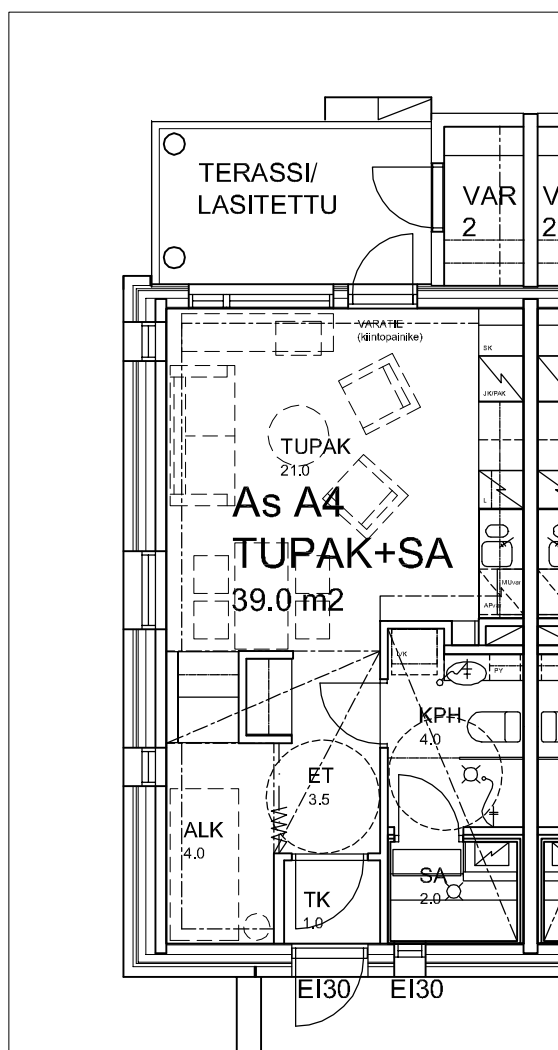

KOY OULUN METSÄTÄHTI/ Mettäpelto

As A4, A13

tupak+sa 39 m²

ASUNTOPOHJAT 1:100

OULU 2.6.2009

ARKKITEHTITOIMISTO VÄISÄNEN OY

LIMINGANTIE 5 90400 OULU puh. 08-373 933 fax 08-332 222

etunimi.sukunimi@ark-vaisanen.fi