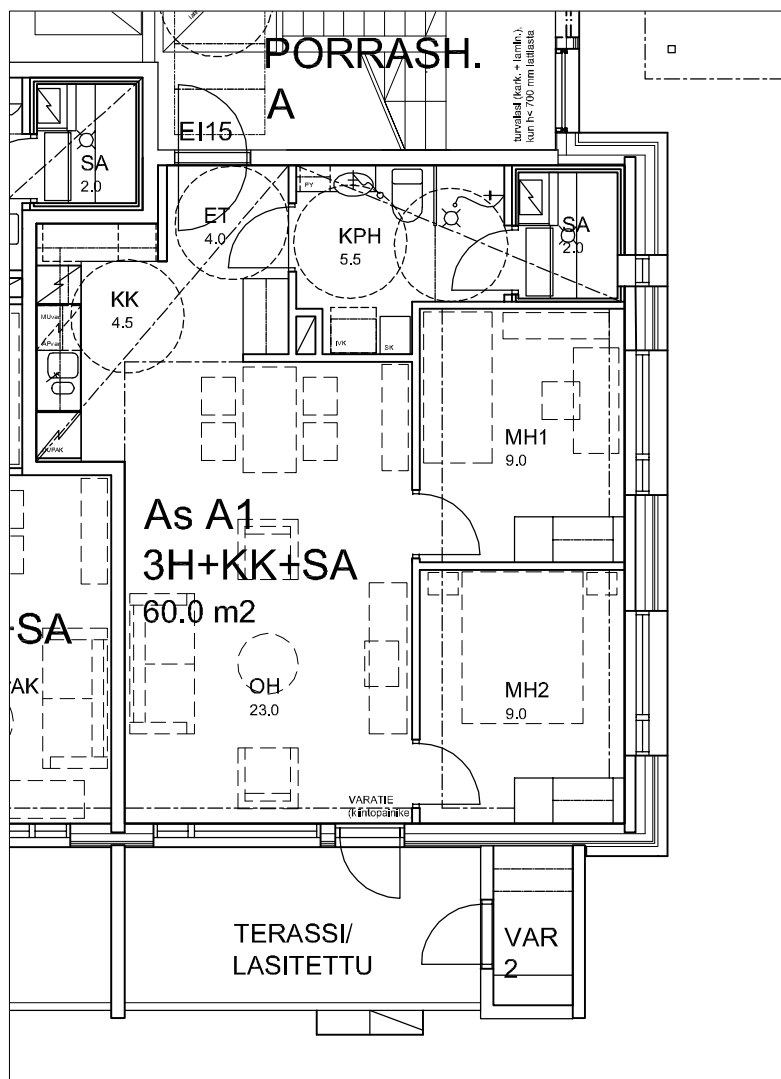

KOY OULUN METSÄTÄHTI/ Mettäpelto

As A1, A10

3h+kk+sa 60 m²

ASUNTOPOHJAT 1:100

OULU 2.6.2009

ARKKITEHTITOIMISTO VÄISÄNEN OY

LIMINGANTIE 5 90400 OULU puh. 08-373 933 fax 08-332 222

etunimi.sukunimi@ark-vaisanen.fi